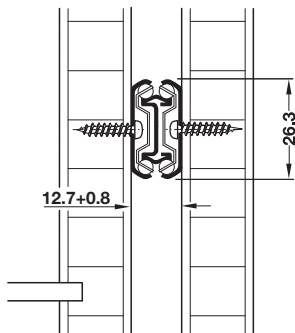

Montage

Seitenwandmontage