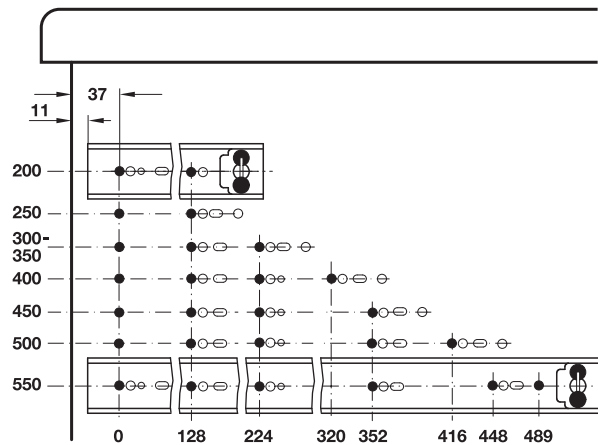

Bohrbild

Einbaulänge L mm	Auszugslänge AL mm	Tragkraft kg	Artikel-Nr.
200	209	16	422.26.200
250	259	25	422.26.255
300	308	35	422.26.308
350	357	35	422.26.353
400	406	35	422.26.406
450	456	45	422.26.451
500	505	35	422.26.504
550	554	30	422.26.559

Abpackung: 1 Paar

Information

► MB 9.215

9

Kugelführungen