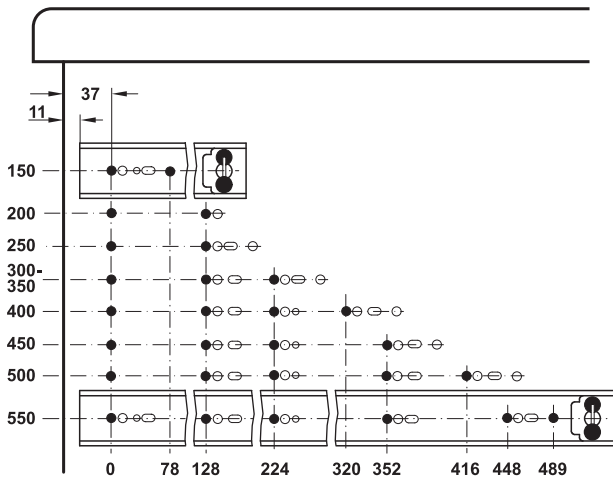

Bohrbild

Einbaulänge L mm	Auszugslänge AL mm	Tragkraft kg	Artikel-Nr.
150	147,5	12	422.34.915
200	209	16	422.34.920
250	259	25	422.34.925
300	308	35	422.34.930
350	357	35	422.34.935
400	406	35	422.34.940
450	456	45	422.34.945
500	505	35	422.34.950
550	554	30	422.34.955

Abpackung: 1 Paar