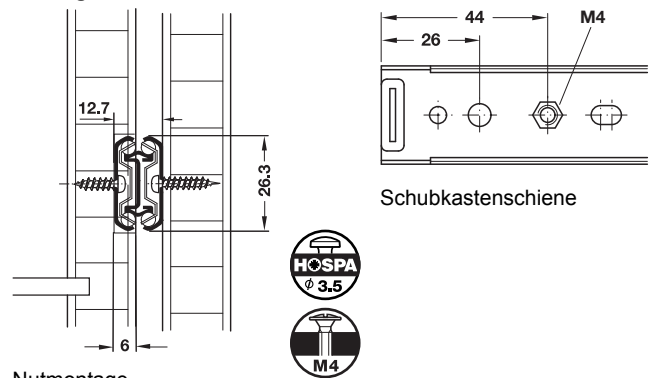

Montage

Nutmontage

Führungsschiene in der Schubkastennut durch eine M4-Gewindeschraube sichern.